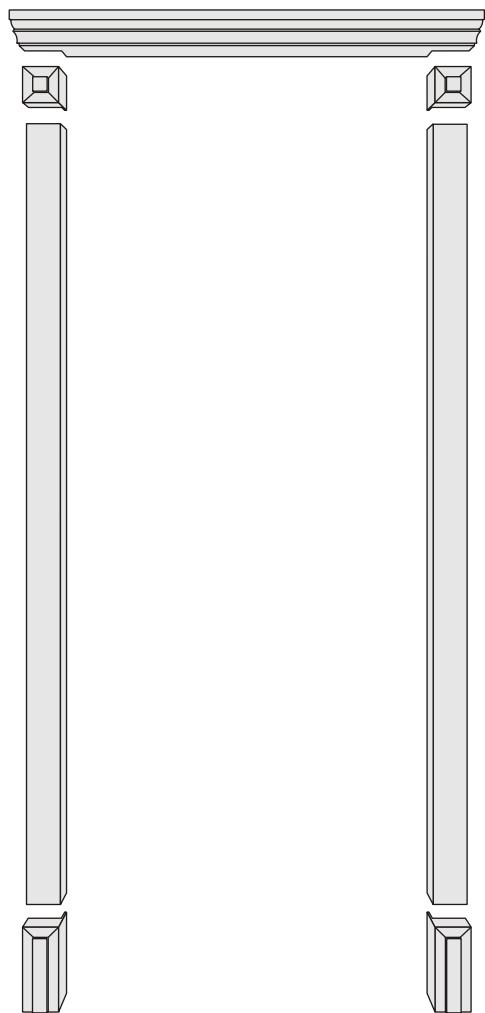

MODELLO 15

per porta da cm 214 x 78 - 88 - 98

Composto da:

- 2 mostrine da cm 200 mod. piatta **con aletta**
- 1 capitello (cimasa) con angoli a 45° **con aletta**
  lunghezze cm 102 - 112 - 122
- 2 tozzetti superiori mod. diamantato **con aletta**
- 2 tozzetti inferiori mod. diamantato **con aletta**
- Aletta **mm 10 x 3**

ESSENZE GREZZE	Qua.tà	Costo N° 01 kit
TOULPIER Misto chiaro e verde	1 - 10	
	11 in poi	
BROWN ASH	1 - 10	
	11 in poi	
BAHIA Misto chiaro e rossiccio	1 - 10	
	11 in poi