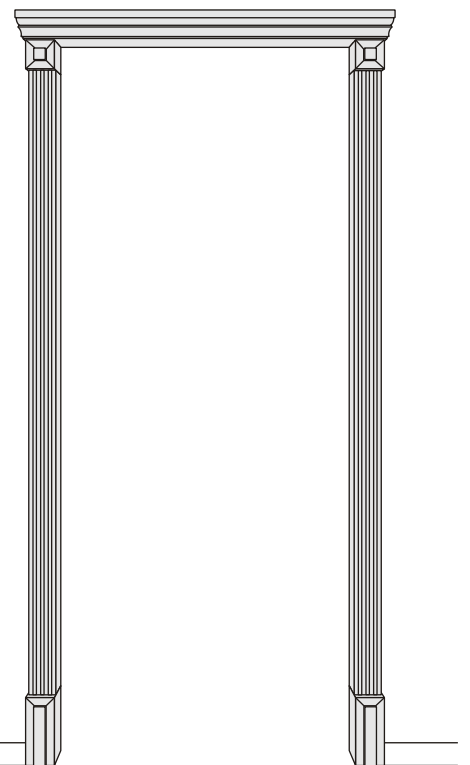

13

14

15

16

17

18

MODELLO 1

per porta da cm 214 x 78 - 88 - 98

Composto da:

2 mostrine da cm 225 mod. piatta *sopra tondo* **con aletta**

1 mostrina da cm 100 mod. piatta **con aletta**

Aletta **mm 10 x 3**

MODELLO 2

per porta da cm 214 x 78 - 88 - 98

Composto da:

2 mostrine da cm 200 mod. piatta *sopra tondo* **con aletta**