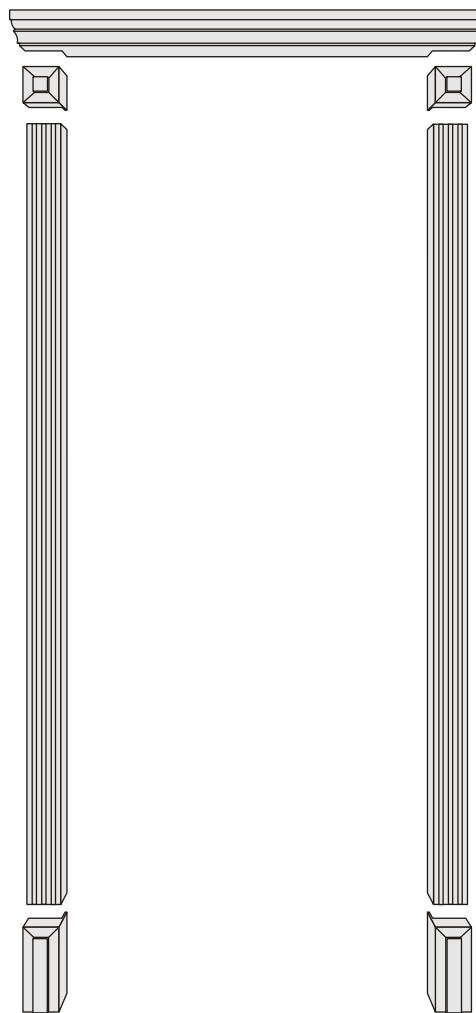

MODELLO 18

per porta da cm 214 x 78 - 88 - 98

Composto da:

2 mostrine da cm 200 mod. Impero **con aletta**

1 capitello (cimasa) con angoli a 45° **con aletta**
lunghezze cm 102 - 112 - 122

2 tozzetti superiori mod. diamantato **con aletta**

2 tozzetti inferiori mod. diamantato **con aletta**

Aletta **mm 10 x 3**

ESSENZE GREZZE	Qua.tà	Costo N° 01 kit
TOULPIER Misto chiaro e verde	1 - 10	
	11 in poi	
BROWN ASH	1 - 10	
	11 in poi	
BAHIA Misto chiaro e rossiccio	1 - 10	
	11 in poi