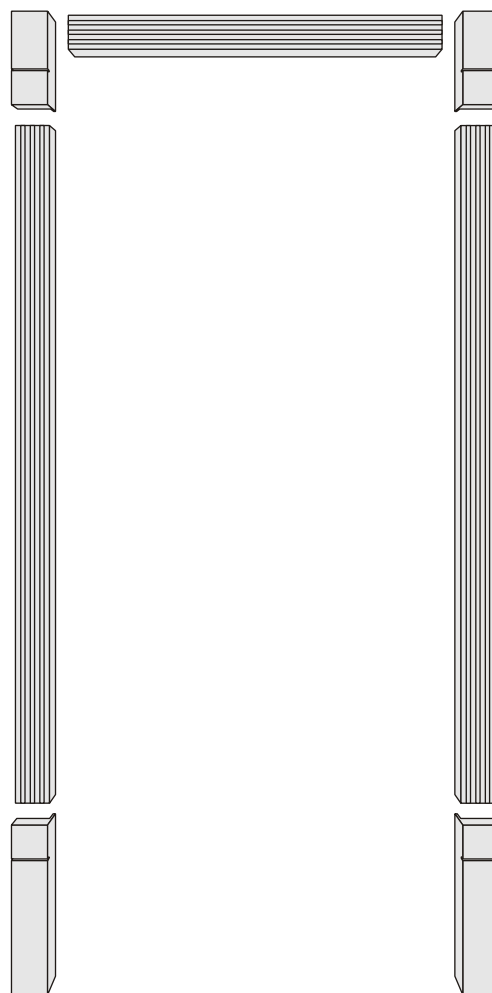

MODELLO 10

per porta da cm 214 x 78 - 88 - 98

Composto da:

2 mostrine da cm 170 mod. Impero **con aletta**

1 mostrina da cm 100 mod. Impero **con aletta**

2 tozzetti superiori mod. piatto **inciso con aletta**

2 tozzetti inferiori mod. piatto **inciso con aletta**

Aletta **mm 10 x 3**

ESSENZE GREZZE	Qua.tà	Costo N° 01 kit
TOULPIER Misto chiaro e verde	1 - 10	
	11 in poi	
BROWN ASH	1 - 10	
	11 in poi	
BAHIA Misto chiaro e rossiccio	1 - 10	
	11 in poi