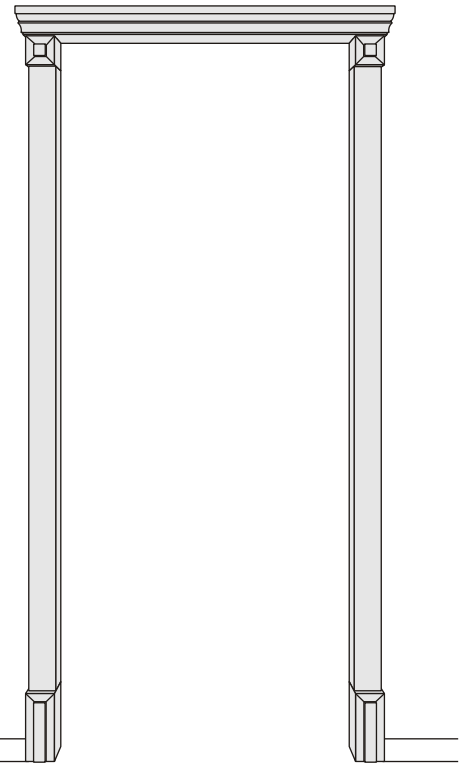

13

14

15

16

17

18

MODELLO 1

per porta da cm 214 x 78 - 88 - 98

Composto da:

2 mostrine da cm 225 mod. piatta *sopra tondo* **con aletta**

1 mostrina da cm 100 mod. piatta **con aletta**

Aletta **mm 10 x 3**

MODELLO 2

per porta da cm 214 x 78 - 88 - 98

Composto da:

2 mostrine da cm 200 mod. piatta *sopra tondo* **con aletta**