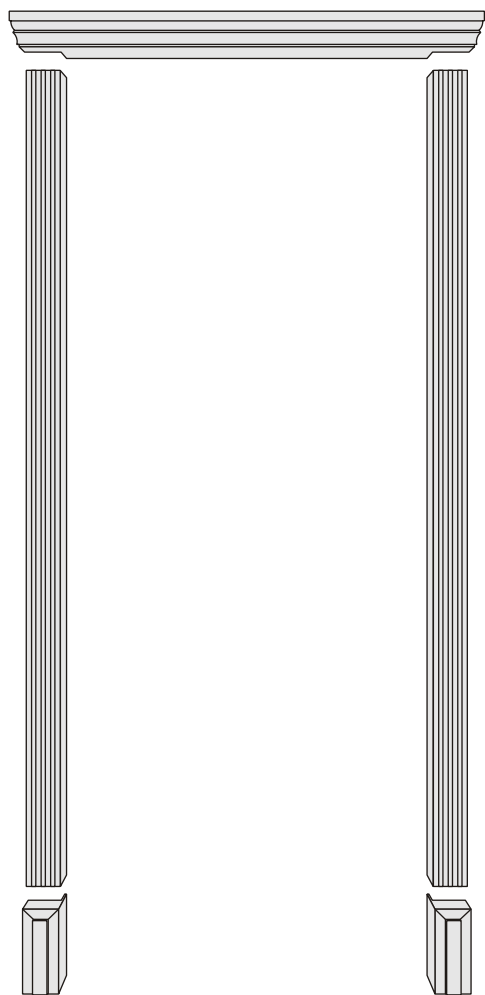

MODELLO 17

per porta da cm 214 x 78 - 88 - 98

Composto da:

2 mostrine da cm 200 mod. Impero **con aletta**

1 capitello (cimasa) con angoli a 45° **con aletta**
lunghezze cm 102 - 112 - 122

2 tozzetti inferiori mod. diamantato **con aletta**

Aletta **mm 10 x 3**

ESSENZE GREZZE	Qua.tà	Costo N° 01 kit
TOULPIER Misto chiaro e verde	1 - 10	
	11 in poi	
BROWN ASH	1 - 10	
	11 in poi	
BAHIA Misto chiaro e rossiccio	1 - 10	
	11 in poi