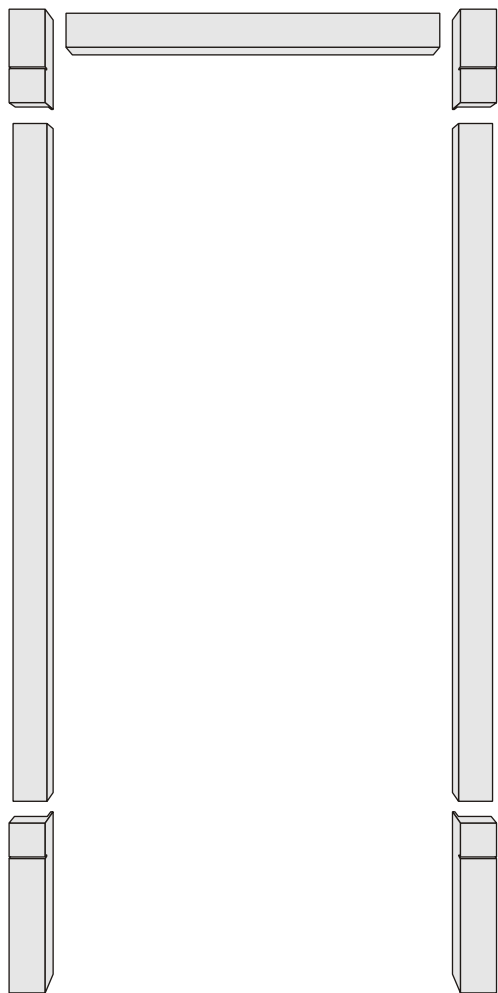

MODELLO 7

per porta da cm 214 x 78 - 88 - 98

Composto da:

- 2 mostrine da cm 170 mod. piatta **con aletta**
- 1 mostrina da cm 100 mod. piatta **con aletta**
- 2 tozzetti superiori mod. piatto **inciso con aletta**
- 2 tozzetti inferiori mod. piatto **inciso con aletta**
- Aletta **mm 10 x 3**