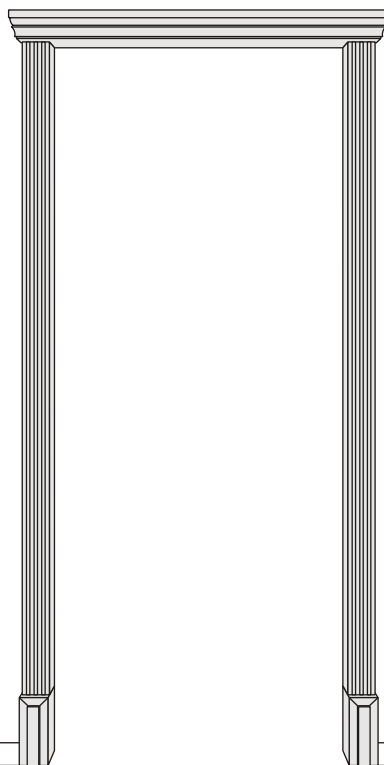

13

14

15

16

17

18

MODELLO 1

per porta da cm 214 x 78 - 88 - 98

Composto da:

2 mostrine da cm 225 mod. piatta *sopra tondo* **con aletta**

1 mostrina da cm 100 mod. piatta **con aletta**

Aletta **mm 10 x 3**

MODELLO 2

per porta da cm 214 x 78 - 88 - 98

Composto da:

2 mostrine da cm 200 mod. piatta *sopra tondo* **con aletta**