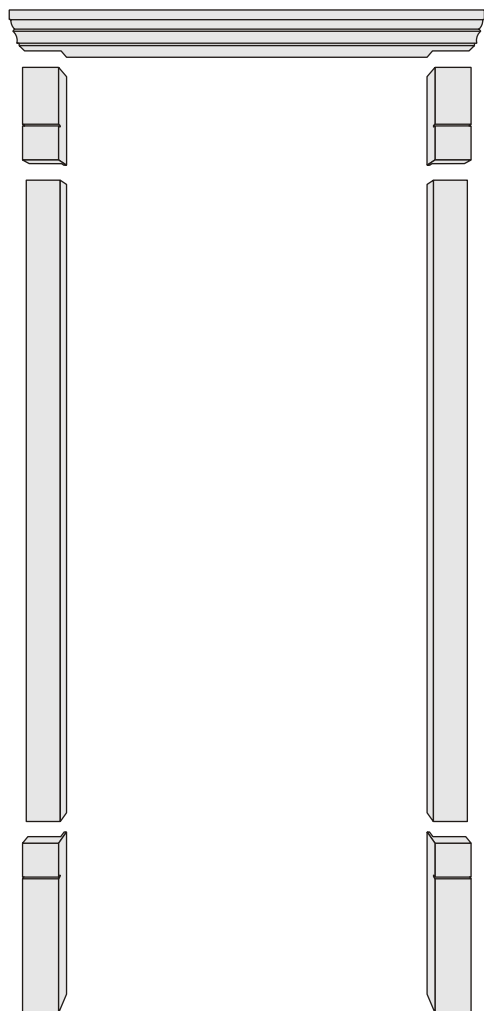

MODELLO 9

per porta da cm 214 x 78 - 88 - 98

Composto da:

2 mostrine da cm 170 mod. piatta **con aletta**

1 capitello (cimasa) con angoli a 45° **con aletta**
lunghezze cm 102 - 112 - 122

2 tozzetti superiori mod. piatto **inciso con aletta**

2 tozzetti inferiori mod. piatto **inciso con aletta**

Aletta **mm 10 x 3**

ESSENZE GREZZE	Qua.tà	Costo N° 01 kit
TOULPIER Misto chiaro e verde	1 - 10	
	11 in poi	
BROWN ASH	1 - 10	
	11 in poi	
BAHIA Misto chiaro e rossiccio	1 - 10	
	11 in poi