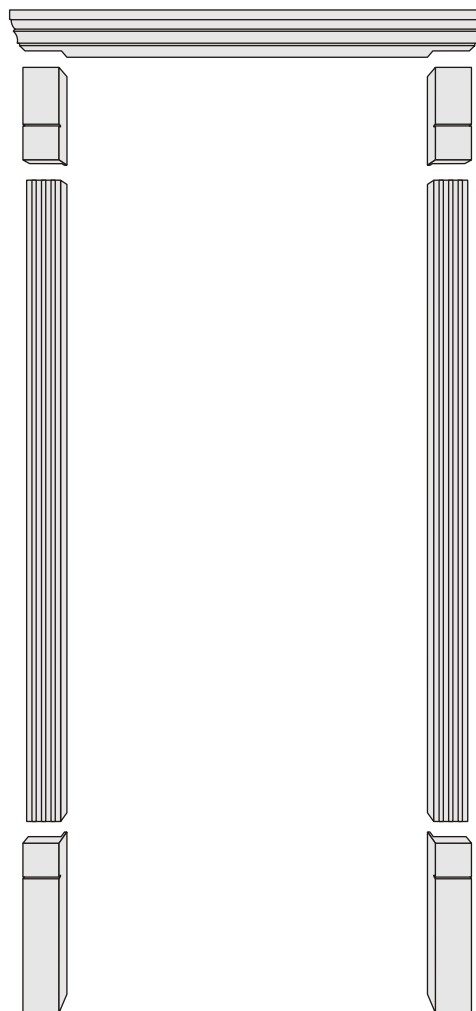

MODELLO 12

per porta da cm 214 x 78 - 88 - 98

Composto da:

- 2 mostrine da cm 170 mod. Impero **con aletta**
- 1 capitello (cimasa) con angoli a 45° **con aletta**
  lunghezze cm 102 - 112 - 122
- 2 tozzetti superiori mod. piatto **inciso con aletta**
- 2 tozzetti inferiori mod. piatto **inciso con aletta**
- Aletta **mm 10 x 3**

ESSENZE GREZZE	Qua.tà	Costo N° 01 kit
TOULPIER Misto chiaro e verde	1 - 10	
	11 in poi	
BROWN ASH	1 - 10	
	11 in poi	
BAHIA Misto chiaro e rossiccio	1 - 10	
	11 in poi	

ESSENZE GREZZE	Qua.tà	Costo N° 01 kit
TOULPIER Misto chiaro e verde	1 - 10	
	11 in poi	
BROWN ASH	1 - 10	
	11 in poi	
BAHIA Misto chiaro e rossiccio	1 - 10	
	11 in poi